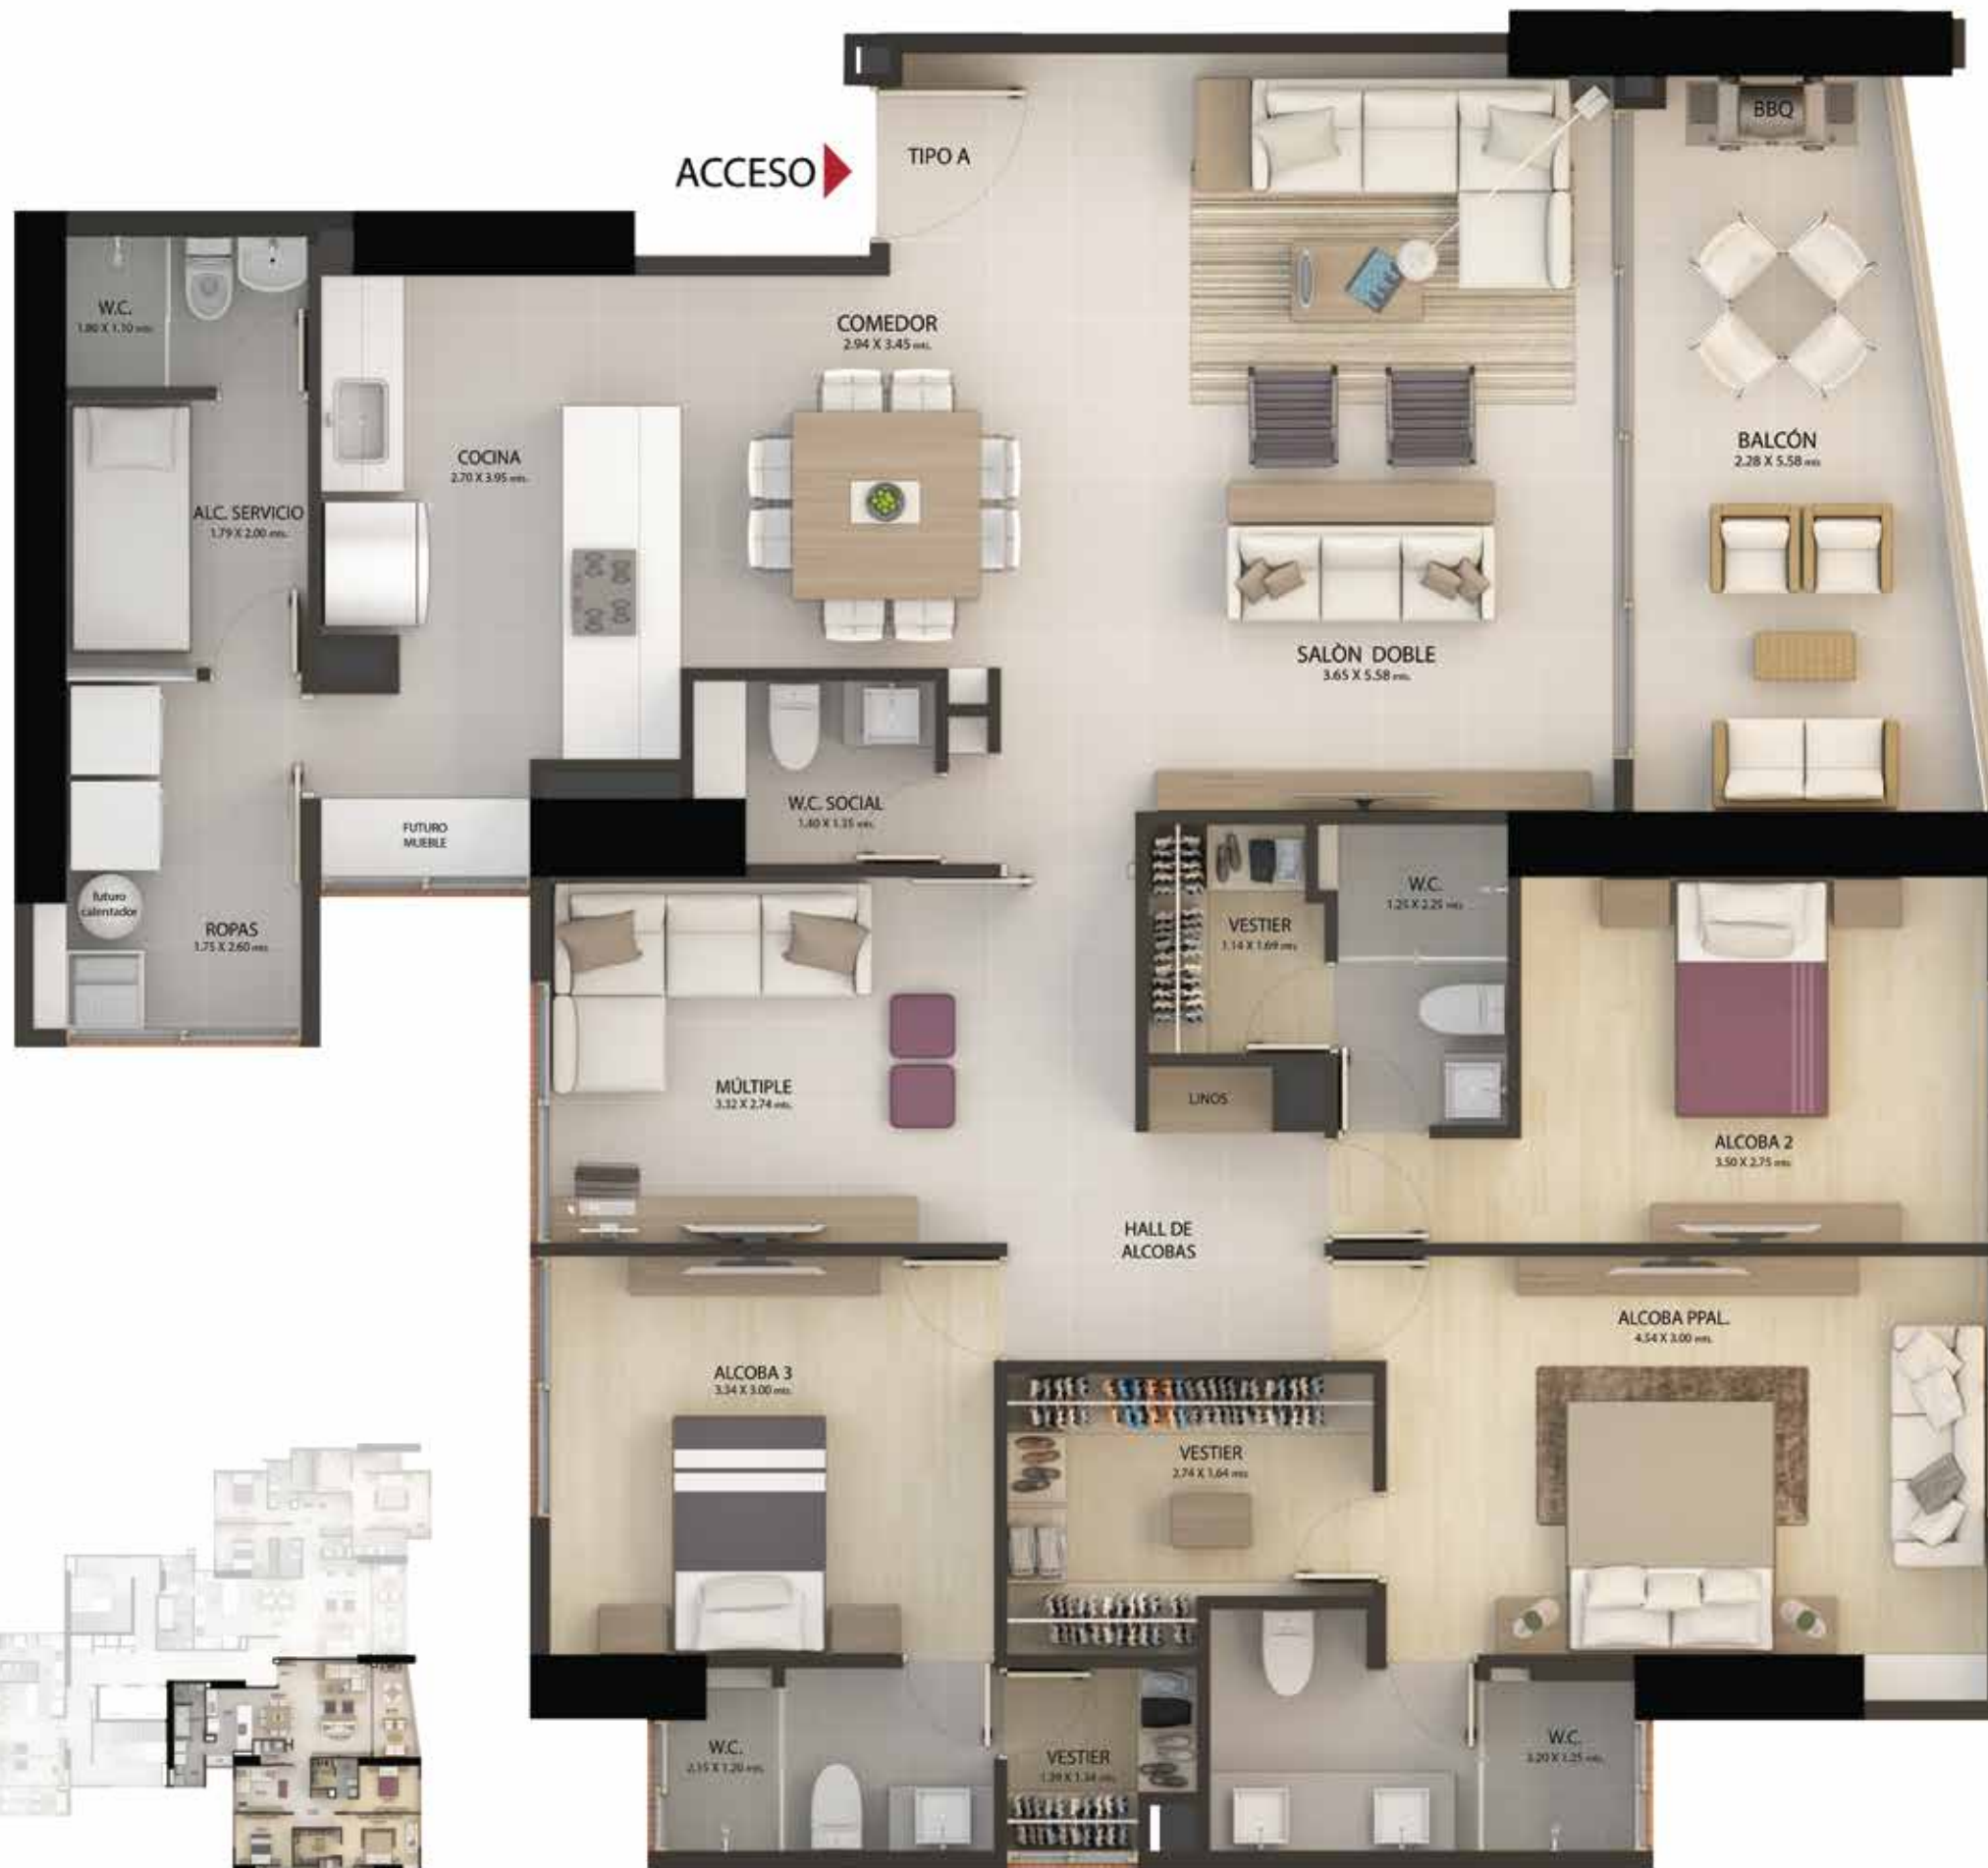

Estas imágenes muestran decoración y acabados que no están incluidos en la oferta comercial estándar. Las especificaciones se encuentran claramente establecidas en los documentos correspondientes al cierre del negocio.

**169 m<sup>2</sup>**  
área construida  
(incluye columnas, buitrones y muros de cierre)

Apartamento tipo A  
**TORRE 2**